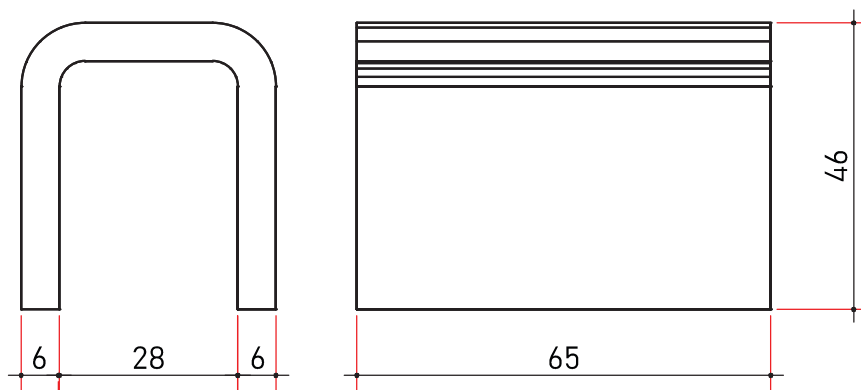

**BEPRO**

www.bepro-doo.com

TEHNIČKI LISTCertified Quality Management System
ISO 9001 : 2015

Certificate Registration No. : 44 100 23430124

**KLUPA KL-5**

100 kg

IZGLED	Proizvod izrađen od livenog betona.
NAMJENA	Klupa namijenjena za vanjsku upotrebu, predviđena za primjenu kod vanjskog uređenja parkova, dvorišta i sl.
MATERIJAL	Beton (voda, cement, kameni agregat).
ROK UPOTREBE	Neograničen.
PREVOZ	Ne spada u materije opasne za prevoz po putevima i željeznicama.
MJERE SIGURNOSTI	Nije štetno.
KONTROLA KVALITETA	Proizvod je pod konstantnim internim nadzorom kontrole kvaliteta firme BEPRO d.o.o.
DIMENZIJE	cm