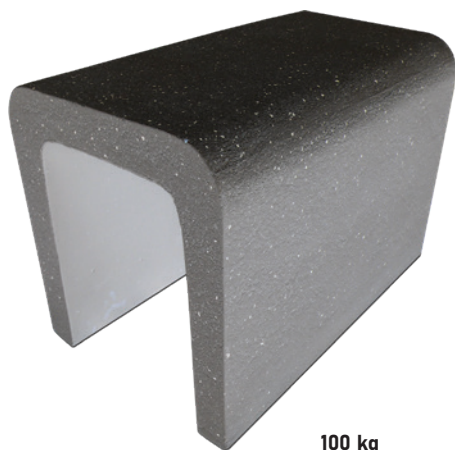

**BEPRO**

www.bepro-doo.com

TEHNIČKI LISTCertified Quality Management System
ISO 9001 : 2015

Certificate Registration No. : 44 100 23430124

**KLUPA KL-5**

100 kg

IZGLED	Proizvod izrađen od livenog betona.
NAMJENA	Klupa namijenjena za vanjsku upotrebu, predviđena za primjenu kod vanjskog uređenja parkova, dvorišta i sl.
MATERIJAL	Beton (voda, cement, kameni agregat).
ROK UPOTREBE	Neograničen.
PREVOZ	Ne spada u materije opasne za prevoz po putevima i željeznicama.
MJERE SIGURNOSTI	Nije štetno.
KONTROLA KVALITETA	Proizvod je pod konstantnim internim nadzorom kontrole kvaliteta firme BEPRO d.o.o.
DIMENZIJE	cm